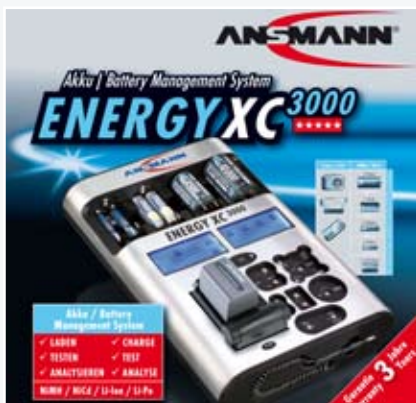

RATIONELL

Bis zu 10 Akkus können gleichzeitig geladen werden

SICHER

Akkudedefekt- und Alkaline-Erkennung sowie 5-facher Überladeschutz

WELTWEIT EINSETZBAR

Dank Schaltnetzteil einsetzbar von 100 - 240V

GARANTIE

3 Jahre

LIEFERUMFANG:

- > 1 x Ladegerät
- > 1 x Universal-Adapterplatte
- > 1 x Netzleitung
- > 1 x Farbige Faltschachtel
- > 1 x Bedienungsanleitung
(Demo-Video auf Homepage)

ENERGY XC³⁰⁰⁰

Art.Nr.: 5207452