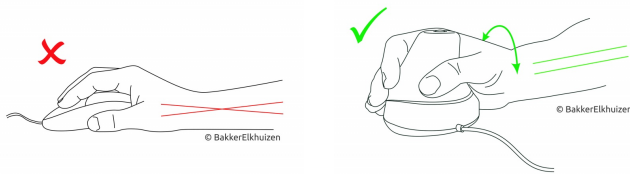

Ergonomische Vertikalmaus
Rockstick 2 Mouse

Forschung

Unnatürliche Haltungen sind ein Risikofaktor für das Entstehen von Beschwerden an Handgelenken und Unterarmen (vgl. Karlqvist 1994 vgl. Jensen 1998 vgl. Hagberg 1994). Wird die Maus näher am Körper platziert ist dies weniger belastend für den Nacken und die Schultern (vgl. Armstrong 1995 vgl. Cook 1998). Die vertikale Position der Hand verhindert bei der Evolvent-Maus das Verdrehen des Unterarmes und erhöht so die Produktivität bei der Computerarbeit.

1. Natürliche Haltung der Hand
2. rechts- und linkshändigen Gebrauch
- 3.

Einzigartig: Klicken Sie durch ein kleine Handbewegung nach links oder rechts

Ergonomisch: Das klicken per Handbewegung entlastet die Fingermuskulatur

Natürliche Haltung: Die vertikale Haltung von Arm und Handgelenk verhindert Beschwerden

Praktisch: Für rechts- und linkshändigen Gebrauch

Komfort: (Abnehmbare) Handgelenkstütze stützt den kleinen Finger