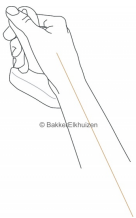

Anir Mouse Wireless

Forschung

Unnatürliche Haltungen sind ein Risikofaktor für das Entstehen von Beschwerden an Handgelenken und Unterarmen (vgl. Karlqvist 1994 vgl. Jensen 1998 vgl. Hagberg 1994). Wird die Maus näher am Körper platziert ist dies weniger belastend für den Nacken und die Schultern (vgl. Armstrong 1995 vgl. Cook 1998). Die 3M-Anir-Maus sieht aus wie ein Joystick, funktioniert jedoch genau wie jede andere Maus und erhöht die Produktivität bei der Computerarbeit.

1

1. Natürliche Haltung der Hand

2. Lässt sich gut greifen

2

Komfort: Natürliche Haltung der Hand

Ergonomisch: Sehr niedrige Muskelspannung in der Hand und im Unterarm

Praktisch: Spezieller Schalter für die Scrollfunktion

In 2 Größen: Large und Medium/Small. Nur für Rechtshänder

Spezifikationen

Maße:	115 x 105 x 80 mm (B x H x T)
Gewicht:	100 g
Produktnummer:	BNEALBW (Large wireless) BNEAMSBW (Medium-Small wireless)

Arbeitsschutz